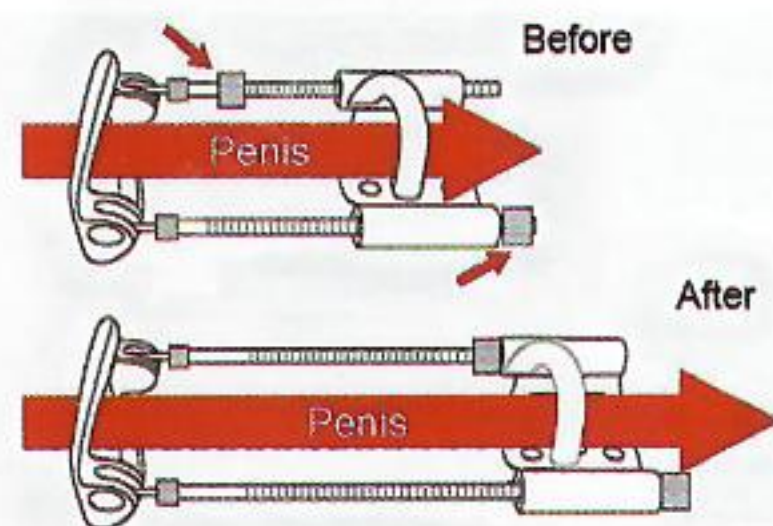

#### 3. Umístění zařízení:

Nasadte základní kroužek kolem kořene penisu.  
Glans penisu (žalud) protáhněte silikonovým provázkem.

#### 4. Zajištění penisu:

Upevněte penis v zařízení stažením konců silikonového provázku dolů.  
Zajistěte oba konce provázku ve spodních úchytech předního dílu zařízení.

Secure the penis in place by pulling the band ends down. (Asegure el pene en su lugar tirando de los extremos de la banda hacia abajo.)

Fasten the ends of the silicone nose in the holders on the bottom of the front piece. (Sujete los extremos de la nariz de silicona en los soportes en la parte inferior de la pieza frontal.)

#### 5. Nastavení trakce:

Pro změnu trakce otáčejte dvěma šroubky směrem vpřed, čímž dosáhnete potřebného napnutí.

Double nut fixed and stretched  
(Doble tuerca fija y estirada)