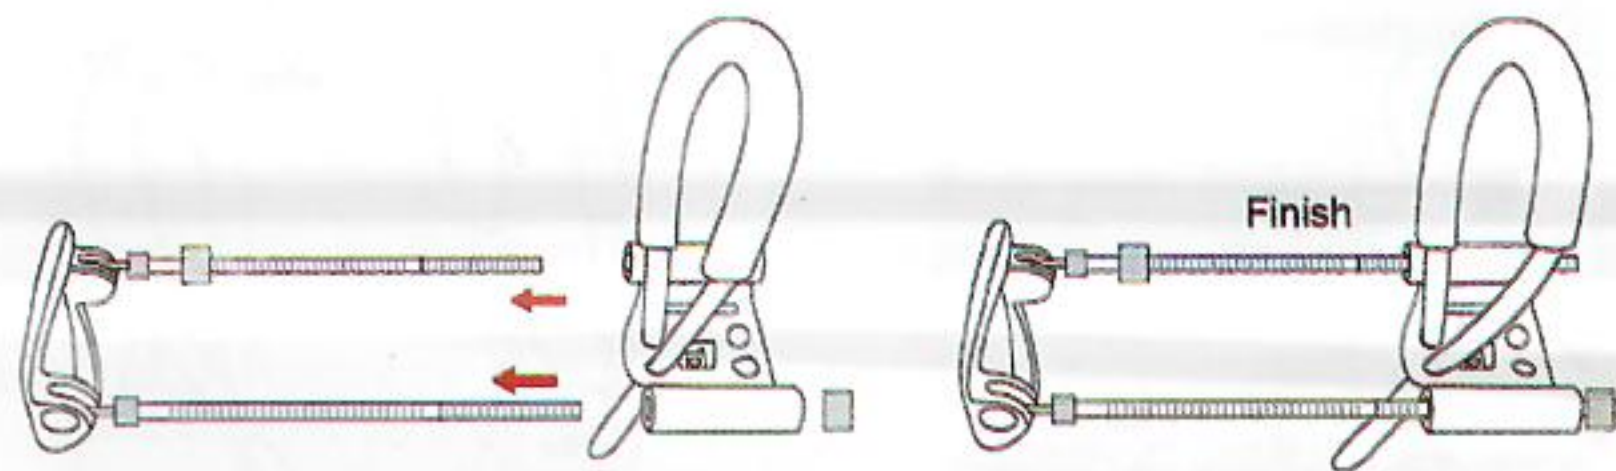

#### 1. Příprava zařízení:

Podle požadované délky zvolte potřebný počet prodlužovacích tyček a připevněte je k zařízení.

#### 2. Instalace hlavního dílu:

Nasuňte přední hlavovou část zařízení na prodlužovací tyčky a zatlačte ji směrem dolů.

#### 3. Umístění zařízení:

Nasadte základní kroužek kolem kořene penisu.  
Glans penisu (žalud) protáhněte silikonovým provázkem.

#### 4. Zajištění penisu:

Upevněte penis v zařízení stažením konců silikonového provázku dolů.  
Zajistěte oba konce provázku ve spodních úchytech předního dílu zařízení.

Secure the penis in place by pulling the band ends down. (Asegure el pene en su lugar tirando de los extremos de la banda hacia abajo.)