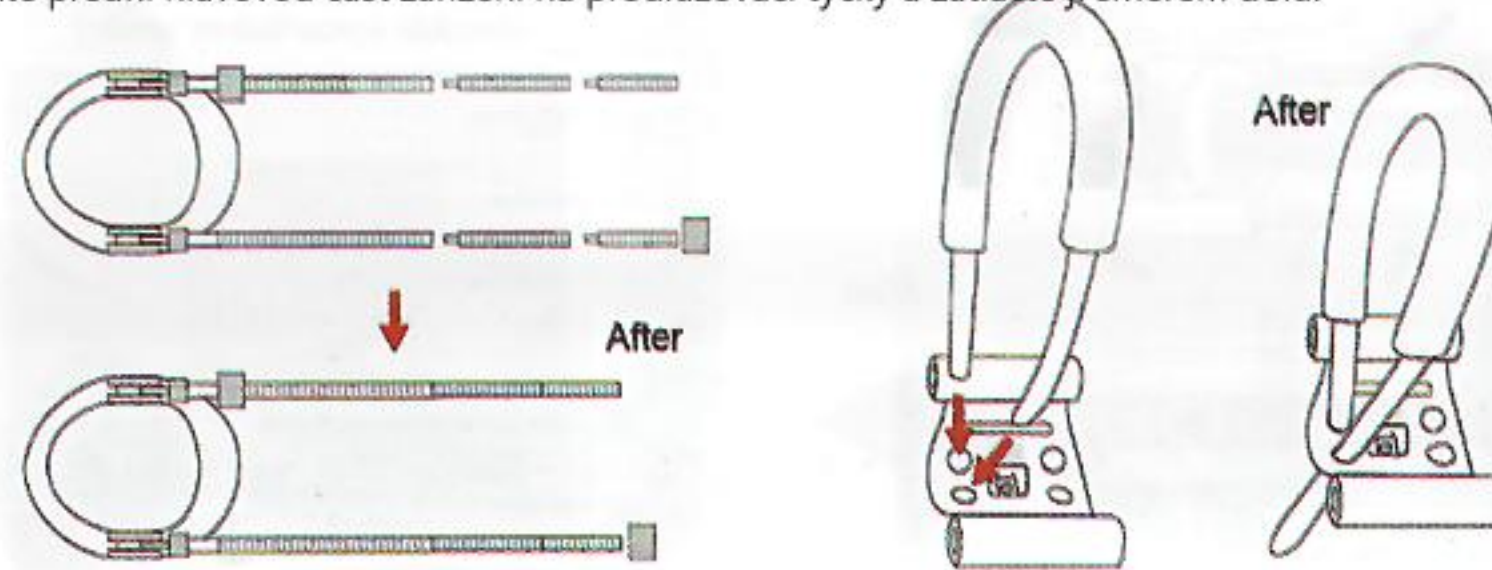

#### 1. Příprava zařízení:

Podle požadované délky zvolte potřebný počet prodlužovacích tyček a připevněte je k zařízení.

#### 2. Instalace hlavního dílu:

Nasuňte přední hlavovou část zařízení na prodlužovací tyčky a zatlačte ji směrem dolů.

#### 3. Umístění zařízení:

Nasadte základní kroužek kolem kořene penisu.  
Glans penisu (žalud) protáhněte silikonovým provázkem.

#### 4. Zajištění penisu:

Upevněte penis v zařízení stažením konců silikonového provázku dolů.  
Zajistěte oba konce provázku ve spodních úchytech předního dílu zařízení.

Secure the penis in place by pulling the band ends down. (Asegure el pene en su lugar tirando de los extremos de la banda hacia abajo.)