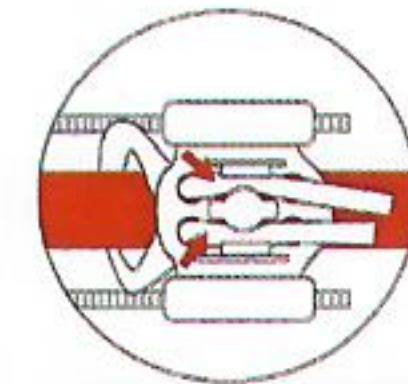

#### 3. Umístění zařízení:

Nasadte základní kroužek kolem kořene penisu.  
Glans penisu (žalud) protáhněte silikonovým provázkem.

#### 4. Zajištění penisu:

Upevněte penis v zařízení stažením konců silikonového provázku dolů.  
Zajistěte oba konce provázku ve spodních úchytech předního dílu zařízení.

Secure the penis in place by pulling the band ends down. (Asegure el pene en su lugar tirando de los extremos de la banda hacia abajo.)