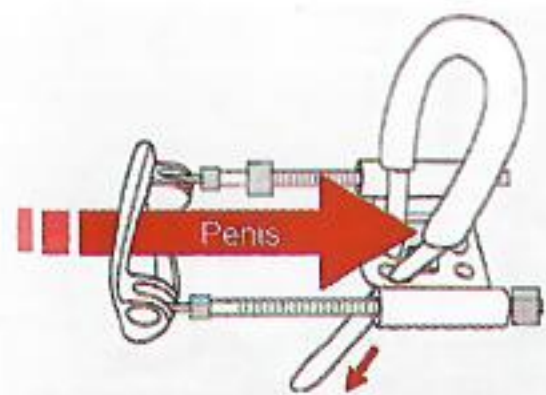

#### 1. Příprava zařízení:

Podle požadované délky zvolte potřebný počet prodlužovacích tyček a připevněte je k zařízení.

#### 2. Instalace hlavního dílu:

Nasuňte přední hlavovou část zařízení na prodlužovací tyčky a zatlačte ji směrem dolů.

#### 3. Umístění zařízení:

Nasadte základní kroužek kolem kořene penisu.  
Glans penisu (žalud) protáhněte silikonovým provázkem.

#### 4. Zajištění penisu:

Upevněte penis v zařízení stažením konců silikonového provázku dolů.  
Zajistěte oba konce provázku ve spodních úchytech předního dílu zařízení.

Secure the penis in place by pulling the band ends down. (Asegure el pene en su lugar tirando de los extremos de la banda hacia abajo.)